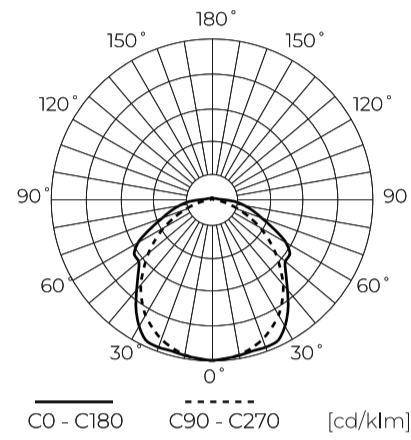

Technische Daten

Parameter	Wert
Energieeffizienzklasse 2019/2015	C
Garantie	5
Leistung	• 40 W
Spannung	• 220-240 V AC
Farbtemperatur des Lichts	• 4000 K
Lichtfarbe	Weiß
Farbwiedergabe-Index Ra	80
Schutzart	IP66
IK Schutzgrad	10
Die Schutzklasse gegen elektrischen Schlag ist:	I
Lichtausbeute	180
Lichtstrom	7200
Lumenerhaltungsfaktor	96
Lebensdauer L70B50	100 000 h
L80B* – Unterschied B10–B50 ≈ 1 % (laut LightingEurope) – vernachlässigbar	75000 h
L90B* – Unterschied B10–B50 ≈ 1 % (laut LightingEurope) – vernachlässigbar	50000 h

Parameter	Wert
Dimmfunktion	Dali
Frequenz der Stromversorgung	50/60Hz
Abstrahlwinkel	120
Diodentyp	SMD2835
Anzahl der LEDs	276
Lebensdauer	100 000 h
Leistungsfaktor PF	0,9
Anzahl der Ein-/Aus-Schaltzykle	50000
Lampenaufwärmzeit bis zu 60%	1
Betriebstemperatur	-25 ÷ 45
Höhe	70 mm
Farbe	220-240 VAC
Material (Gehäuse)	Polycarbonat
Material (Abdeckung)	Polycarbonat
DALI	• JA

LED line PRIME

Code: 210189-DALI

EAN: 5905378221512

**Hermetische Leuchte RANGER 4000K
40W 7200lm IP66 120cm grau PRIME
DALI**

Technische Zeichnung

Lichtverteilung

Zusätzliche Produktfotos

Logistikdaten

Einzelverpackung

Menge	1
Breite	85 mm
Höhe	75 mm
Länge	1210 mm
Gewicht	1,92 kg

Großverpackung

Menge	12
Breite	316 mm
Höhe	273 mm
Länge	1232 mm
Volumen	
Gewicht	28,7 kg

Europalette

Menge	144
Palettenhöhe	1500 mm
Menge in der Schicht	
Anzahl der Schichten	
Großmengen	12
Waage	369 kg