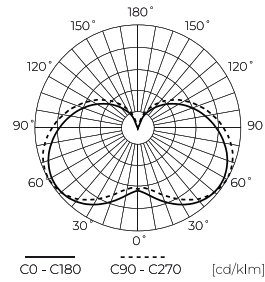

Dane techniczne

Parametr	Wartość
Klasa Energetyczna 2019/2015	D
Gwarancja	5
Moc	• 9 W
Napięcie	• 170-250 V AC
Temperatura barwy światła	• 2700 K
Barwa światła	Biała
Współczynnik odwzorowania barw Ra	80
Klasa szczelności	IP20
Wydajność świetlna	140
Całkowity strumień świetlny	1260 lm
Współczynnik zachowania strumienia świetlnego	96
Okres trwałości L70B50	30 000 h
Współczynnik trwałości	0.9
Kroki MacAdama	≤6

Parametr	Wartość
Częstotliwość napięcia zasilania	50/60Hz
Typ lampy	C37
Kąt świecenia	220 °
Typ diody	SMD2835
Współczynnik mocy PF	0,5
Ilość cykli włącz/wyłącz	50000
Czas nagrzewania lampy do 60%	1
Temperatura pracy	-20÷40
Do zastosowań	Wewnątrz pomieszczeń
Wysokość	111 mm
Kolor	Biały
Materiał (obudowa)	Ceramika
Materiał (klosz)	szkło

LED line PRIME

Symbol: 248610-II

EAN: 5905378201668

**Żarówka LED E14 2700K 9W 1260lm
230V 220° C37 Ceramika PRIME**

Rysunek techniczny

Rozsył światła

Dodatkowe zdjęcia produktowe

Dane logistyczne

Opakowanie jednostkowe

Ilość	1
Szerokość	64 mm
Wysokość	127 mm
Długość	64 mm
Waga	0,066 kg

Opakowanie zbiorcze

Ilość	100
Szerokość	270 mm
Wysokość	255 mm
Długość	500 mm
Objętość	0,034 m ³
Waga	7 kg

Europaleta