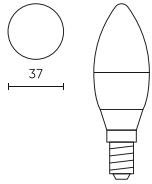

LED line PRIME

Symbol: 248610-II

EAN: 5905378201668

**Żarówka LED E14 2700K 9W 1260lm
230V 220° C37 Ceramika PRIME**

Rysunek techniczny