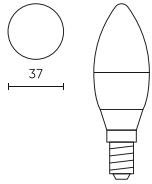

LED line PRIME

Symbole: 248610-II

EAN: 5905378201668

**Ligne LED ampoule LED PRIME E14 9W
2700K 1260lm 170-250V C37 LIGHT**

Dessin technique