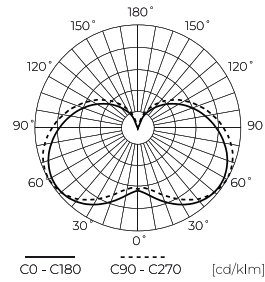

LED line PRIME

Symbole: 248610-II

EAN: 5905378201668

**Ligne LED ampoule LED PRIME E14 9W
2700K 1260lm 170-250V C37 LIGHT**

Dessin technique

Répartition de la lumière