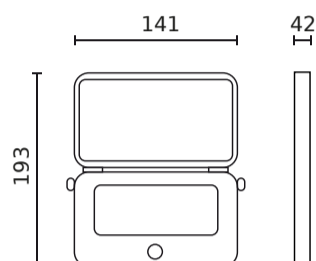

LED line LITE

Simbol: 223943

EAN: 5905378223943

**Proiector solar FLOWLITE 4000K 3W
300lm PIR IP65 negru LITE**

Desen tehnic