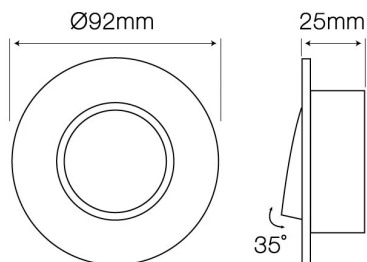

LED line® Oprawa sufitowa okrągła ruchoma SLIM biała szcz OROSA

Matowe wykończenie oprawy zapewnia jej estetyczny wygląd.

Na produkt udzielana jest pięcioletnia gwarancja producenta.

Ruchomy element oprawy, pozwala skierować strumień światła w wybranym kierunku.

85 mm

Parametr	Wartość
Moc maksymalna lampy w oprawie	35
Klasa szczelności IP	20
Gwarancja (lata)	5
Kolor	Biały
Średnica oprawy	92 mm
Średnica źródła dedykowanego dla oprawki	50
Materiał (obudowa)	aluminium
Kąt regulacji w osi y	35
Klasyfikacja materiału podłoża do montażu	F

Parametr	Wartość
Montaż od oświetlanego obiektu	0.5
Rozmiar otworu montażowego	85 mm
Do zastosowań wewnątrz i na zewnątrz pomieszczeń	TAK
Klasa ochrony przed porażeniem elektrycznym	III
Opakowanie zbiorcze	100 szt.
Wysokość	25 mm
Masa produktu z opakowaniem	100 g
Waga opakowania zbiorczego (kg)	10

Opakowanie jednostkowe

Opakowanie zbiorcze

Ilość szt/ taśmy w metrach
Uwagi

100
CARTON BOX

Europaleta

Ilość szt/ taśmy w metrach
Ilość zbiorcza
Waga [kg]
Wysokość palety [mm]
Ilość w 1 warstwie
Ilość warstw