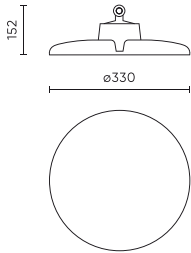

LED line PRIME

Code: 203211

EAN: 5905378203211

**Highbay-Leuchte PHANTOM 4000K
200W 38000lm 90° IP65 schwarz PRIME
1-10V**

Technische Zeichnung