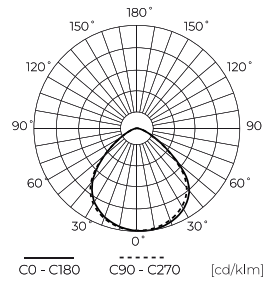

Technische Daten

Parameter	Wert
Energieeffizienzklasse 2019/2015	B
Garantie	5/7*
Leistung	• 200 W
Spannung	• 100-277 V AC
Farbtemperatur des Lichts	• 4000 K
Lichtfarbe	Weiß
Farbwiedergabe-Index Ra	70
Schutzart	IP65
IK Schutzgrad	09
Die Schutzklasse gegen elektrischen Schlag ist:	I
Lichtausbeute	190
Lichtstrom	38000
Lumenerhaltungsfaktor	96
Lebensdauer L70B50	100 000 h
L80B* – Unterschied B10–B50 ≈ 1 % (laut LightingEurope) – vernachlässigbar	75000 h
L90B* – Unterschied B10–B50 ≈ 1 % (laut LightingEurope) – vernachlässigbar	50000 h

Parameter	Wert
Faktor Dauerhaftigkeit	0,9
Dimmfunktion	1-10
Standby-Stromverbrauch	0
Frequenz der Stromversorgung	50/60Hz
Abstrahlwinkel	90
Diodentyp	SMD 2835
Anzahl der LEDs	640
Leistungsfaktor PF	>=0,95
Anzahl der Ein-/Aus-Schaltzykle	50000
Lampenaufwärmzeit bis zu 60%	1
Betriebstemperatur	-30÷45
Höhe	156 mm
Leuchtdurchmesser	330 mm
Material (Gehäuse)	Aluminium
Material (Abdeckung)	Polycarbonat

LED line PRIME

Code: 203211

EAN: 5905378203211

**Highbay-Leuchte PHANTOM 4000K
200W 38000lm 90° IP65 schwarz PRIME
1-10V**

Technische Zeichnung

Lichtverteilung

Zusätzliche Produktfotos

Logistikdaten

Einzelverpackung

Menge	1
Breite	380 mm
Höhe	380 mm
Länge	170 mm
Gewicht	2,4 kg

Großverpackung

Menge	1
Breite	380 mm
Höhe	170 mm
Länge	380 mm
Volumen	0,024 m ³
Gewicht	2,4 kg

Europalette

Menge	66
Palettenhöhe	1870 mm
Menge in der Schicht	6
Anzahl der Schichten	11
Großmengen	66
Waage	25 kg