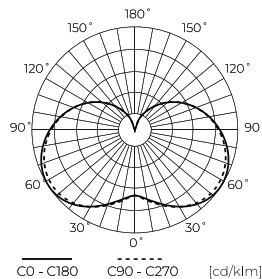

LED line PRIME

Kód: 209640

EAN: 5905378209640

**LED izzó E14 3000K 5W 700lm 230V
220° C37 Ceramic PRIME**

Műszaki rajz

Fényeloszlás