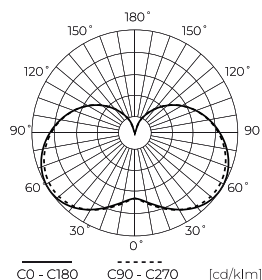

Technické údaje

| Parametr | Hodnota |
|--------------------------------|----------------|
| Energetická třída 2019/2015 | D |
| Záruka | 5 |
| Moc | • 5 W |
| Napětí | • 170-250 V AC |
| Teplota barvy světla | • 3000 K |
| Světlá barva | Bílý |
| Index podání barev Ra | 80 |
| Třída těsnosti | IP20 |
| Světelný výkon | 140 |
| Celkový světelný tok | 700 lm |
| Faktor udržení světelného toku | 96 |
| Trvanlivost L70B50 | 30 000 h |
| Faktor trvanlivosti | 0.9 |

| Parametr | Hodnota |
|------------------------------|---------------|
| MacAdamovy kroky | ≤6 |
| Frekvence napájecího napětí | 50/60Hz |
| Úhel paprsku | 220 ° |
| Typ diody | SMD2835 |
| Účinník PF | 0,5 |
| Počet cyklů zapnutí/vypnutí | 50000 |
| Doba zahřívání lampy na 60 % | 1 |
| Provozní teplota | -20÷40 |
| Pro aplikace | Uvnitř pokojů |
| Výška | 111 |
| Průměr armatury | 37 mm |
| Materiál (pouzdro) | Keramika |

LED line PRIME

Symbol: 209640

EAN: 5905378209640

**LED žárovka E14 3000K 5W 700lm 230V
220° C37 Keramika PRIME**

Technické kreslení

Rozložení světla

Další fotografie produktů

Logistická data