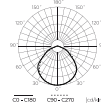

Rozsył światła

57623-QuarW1