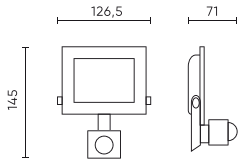

LED line LITE

Symbol: 203358

EAN: 5905378203358

**Naświetlacz LUMINO 4000K 10W
1000lm 120° IP44 LITE czujnik ruchu**

Rysunek techniczny

Rozsył światła

57623-QuarW1