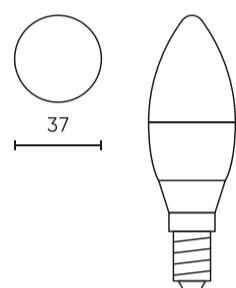

LED line PRIME

Produkto kodas: 209671

EAN: 5905378209671

**Vadovaujama Architektūros žibintai
LED lemputė E14 9W 3000K 1260lm 170-
250V C37 LIGHT**

Techninis brėžinys