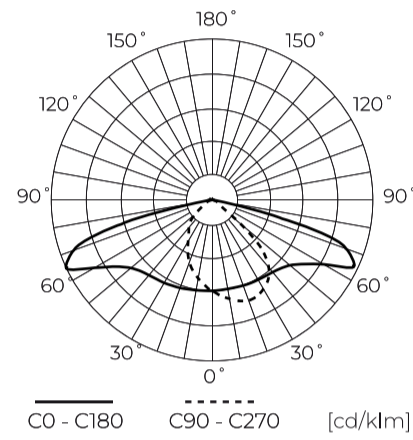

Technische Daten

Parameter	Wert
Energieeffizienzklasse 2019/2015	B
Garantie	5/7*
Leistung	• 82 W
Spannung	• 100-277 V AC
Farbtemperatur des Lichts	• 4000 K
Lichtfarbe	Weiß
Farbwiedergabe-Index Ra	70
Schutzart	IP66
IK Schutzgrad	09
Die Schutzklasse gegen elektrischen Schlag ist:	I
Lichtausbeute	150
Lichtstrom	12300
Lebensdauer L70B50	100 000 h

Parameter	Wert
L80B* - Unterschied B10-B50 ≈ 1 % (laut LightingEurope) - vernachlässigbar	100000 h
L90B* - Unterschied B10-B50 ≈ 1 % (laut LightingEurope) - vernachlässigbar	100000 h
Dimmfunktion	0-10
Frequenz der Stromversorgung	50/60Hz
Abstrahlwinkel	T2M1
Leistungsfaktor PF	>0,95
Betriebstemperatur	-40 ÷ 45
Für den Innenbereich	Aus
Montagelochgröße	48-60 mm
Höhe	95 mm
Material (Gehäuse)	Aluminium
Material (Abdeckung)	Gehärtetes Glas

LED line PRIME

Code: 230125

EAN: 5905378230125

**Straßenleuchte TOLENO Icl 4000K 82W
12300lm T2M1 IP66 Grau (RAL 9007)
CRI70 PRIME**

Technische Zeichnung

Lichtverteilung

Zusätzliche Produktfotos

Logistikdaten

Einzelverpackung

Breite	555 mm
Höhe	130 mm
Länge	235 mm
Gewicht	3,2 kg

Großverpackung

Menge	1
Breite	555 mm
Höhe	130 mm
Länge	235 mm

Europalette

Menge	72
Palettenhöhe	1900 mm
Großmengen	72
Waage	310 kg

LED line PRIME