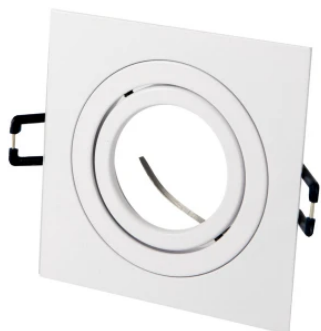

LED line PRIME

Produkto kodas: 241222

EAN: 5901583241222

LUB? APŠVIETIMAS AKROS pasukamas kvadratinis IP20 baltas PRIME

SLIM kvadratinių lubų korpusas balta LED linija PRIME kilimėlis spalva sujungia modernų dizainą su funkcionalumu. Tvirtas aliuminio dizainas užtikrina ilgalaikį naudojimą ir efektyvų šilumos išmetimą. Suregulius apšvietimo kampą ašyje, galima tiksliai nukreipti šviesą. IP20 nuotėkio klasė garantuoja vidaus saugumą, o mažas energijos suvartojimas leidžia sutaupyti.

**Techniniai duomenys**

Parametras	Vertė
Garantija	5
Sandarumo klasė	IP20
Apsaugos nuo elektros smūgio klasė	III
Maksimali lempos galia šviestuve	35 W
Y ašies reguliavimo kampas	35
Pagrindo medžiagos, skirtos montavimui, klasifikacija	F

Parametras	Vertė
Montavimas iš apšviesto objekto	0.5 m
Įdiegimo būdas	įleidžiamas
Tvirtinimo angos dydis	75-85
Ūgis	25
Lempos lizdai skirtas šaltinio skersmuo	50 mm
Medžiaga (korpusas)	Aluminium

LED line PRIME

Produkto kodas: 241222

EAN: 5901583241222

LUB? APŠVIETIMAS AKROS pasukamas kvadratinis IP20 baltas PRIME

Techninis brėžinys

Šviesos pasiskirstymas

Papildomos produkto nuotraukos

Logistikos duomenys

Vienartinė pakuotė