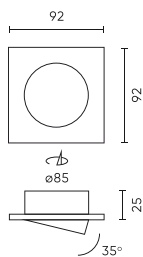

LED line PRIME

Produkto kodas: 241222

EAN: 5901583241222

LUB? APŠVIETIMAS AKROS pasukamas kvadratinis IP20 baltas PRIME

Techninis brėžinys