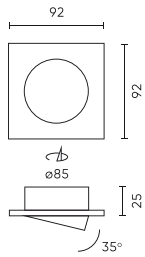

LED line PRIME

Symbole: 241222

EAN: 5901583241222

LUMINAIRE DE PLAFOND AKROS orientable carré IP20 blanc PRIME

Dessin technique