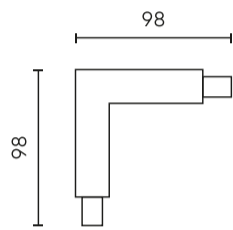

LED line PRIME

Symbole: 221239

EAN: 5905378221239

**Connecteur L pour rail électrique
LUMICANTO POWERTRACK droit noir
avec alimentation PRIME**

Dessin technique