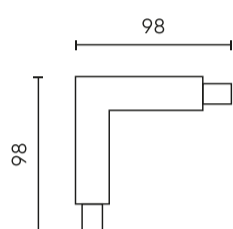

LED line PRIME

Symbol: 221239

EAN: 5905378221239

**L-konektor pro lištu LUMICANTO
POWERTRACK pravý černý s napájením
PRIME**

Technické kreslení