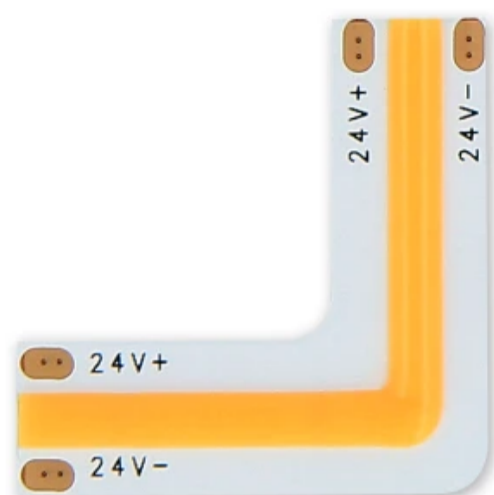

LED line PRIME

Kód: 478450

EAN: 5907777478450

LED COB csatlakozó CLICK Connector szög 2700K 10 mm 2 PIN L 12W

A LED COB hevederekhez való szögcsatlakozók a LED-vonalról, a CLICK CONNECTOR L 12W, megbízható megoldás a LED világítási technológiában. A 10 mm széles szalagokhoz adaptálva kivételes rugalmasságot biztosít az installációban. A 24V üzemi feszültséggel és 150 mm-es kábelhosszal biztonságos és hatékony csatlakozást biztosít. A fény színe 2700K-nál megkönnyíti a hangulatos légkör kialakulását.

**Műszaki adatok**

Paraméter	Érték
Feszültség	• 24 V DC
Fény színhőmérséklete	• 2700 K
Kábelhossz	150 mm

Paraméter	Érték
Csatlakozó típusa	L
NYÁK szélessége	10 mm
A LED-szalag maximális szélessége	10

LED line PRIME

Kód: 478450

EAN: 5907777478450

**LED COB csatlakozó CLICK Connector
szög 2700K 10 mm 2 PIN L 12W**

Műszaki rajz

Fényeloszlás

További termékfotók

Logisztikai adatok**Egyetlen csomagolás**

Mérleg	0,002 kg
--------	----------

**LED COB csatlakozó CLICK Connector
szög 2700K 10 mm 2 PIN L 12W**

Példa megvalósítás