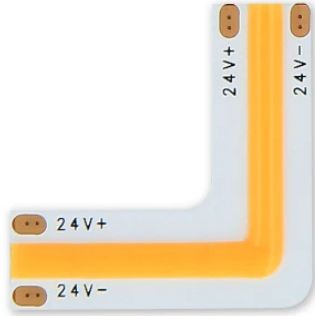

LED line PRIME

Code: 478450

EAN: 5907777478450

**Winkelstecker für COB LED-Streifen  
CLICK CONNECTOR 2700K 10mm 2-polig  
Typ L 12W**

Winkelstecker für LED COB Riemen CLICK CONNECTOR L 12W von LED Linie PRIME ist eine zuverlässige Lösung in LED-Beleuchtungstechnik. Passend für 10 mm breite Bänder bietet es außergewöhnliche Flexibilität in der Installation. Mit 24V Betriebsspannung und 150 mm Kabellänge bietet es sichere und effiziente Verbindungen. Lichtfarbe bei 2700K erleichtert die Bildung einer gemütlichen Atmosphäre.

**Technische Daten**

Parameter	Wert
Spannung	• 24 V DC
Farbtemperatur des Lichts	• 2700 K
Kabellänge	150 mm

Parameter	Wert
Kupplungstyp	L
PCB Breite	10 mm
Maximale Breite des LED Streifens	10

LED line PRIME

Code: 478450

EAN: 5907777478450

**Winkelstecker für COB LED-Streifen  
CLICK CONNECTOR 2700K 10mm 2-polig  
Typ L 12W**

Technische Zeichnung

Lichtverteilung

Zusätzliche Produktfotos

**Logistikdaten**

**Einzelverpackung**

LED line PRIME

Code: 478450

EAN: 5907777478450

**Winkelstecker für COB LED-Streifen**  
**CLICK CONNECTOR 2700K 10mm 2-polig**  
**Typ L 12W**

---

**Beispielanwendung**