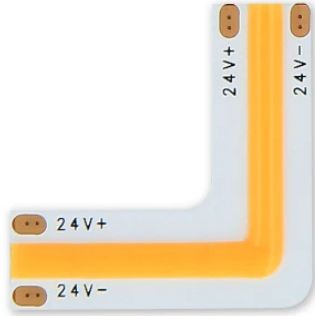

LED line PRIME

Code: 478450

EAN: 5907777478450

**Winkelstecker für COB LED-Streifen
CLICK CONNECTOR 2700K 10mm 2-polig
Typ L 12W**

Winkelstecker für LED COB Riemen CLICK CONNECTOR L 12W von LED Linie PRIME ist eine zuverlässige Lösung in LED-Beleuchtungstechnik. Passend für 10 mm breite Bänder bietet es außergewöhnliche Flexibilität in der Installation. Mit 24V Betriebsspannung und 150 mm Kabellänge bietet es sichere und effiziente Verbindungen. Lichtfarbe bei 2700K erleichtert die Bildung einer gemütlichen Atmosphäre.

Technische Daten

Parameter	Wert
Spannung	• 24 V DC
Farbtemperatur des Lichts	• 2700 K
Kabellänge	150 mm

Parameter	Wert
Kupplungstyp	L
PCB Breite	10 mm
Maximale Breite des LED Streifens	10

LED line PRIME

Code: 478450

EAN: 5907777478450

**Winkelstecker für COB LED-Streifen
CLICK CONNECTOR 2700K 10mm 2-polig
Typ L 12W**

Technische Zeichnung

Lichtverteilung

Zusätzliche Produktfotos

Logistikdaten

Einzelverpackung

Gewicht 0,002 kg

Großverpackung

Menge 20
Gewicht 0,2 kg

Europalette

Menge 3000
Palettenhöhe 1800 mm
Menge in der Schicht 5
Anzahl der Schichten 6
Großmengen 30
Waage 336 kg

LED line PRIME

Code: 478450

EAN: 5907777478450

Winkelstecker für COB LED-Streifen
CLICK CONNECTOR 2700K 10mm 2-polig
Typ L 12W