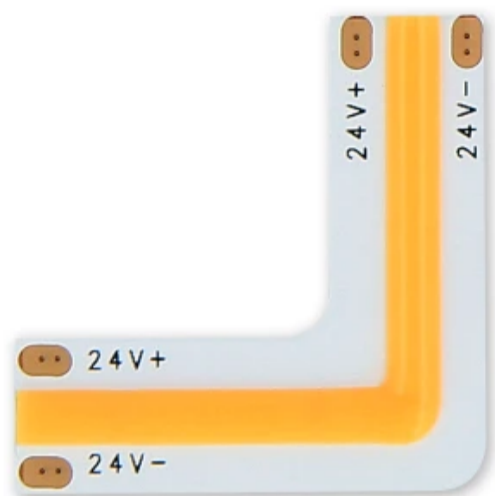

LED line PRIME

Symbol: 478450

EAN: 5907777478450

**Úhlový konektor pro COB LED pásky
CLICK CONNECTOR 2700K 10mm 2 pin
Typ L 12W**

Úhlový konektor pro LED COB popruhy CLICK CONNECTOR L 12W z řady LED PRIME je spolehlivé řešení v technologii LED osvětlení. Přizpůsobená pro 10 mm široké pásky, nabízí mimořádnou flexibilitu v instalaci. Díky 24V provoznímu napětí a délce kabelu 150 mm zajišťuje bezpečné a efektivní spojení. Barva světla při 2700K usnadňuje tvorbu útulné atmosféry.

Technické údaje

| Parametr | Hodnota |
|----------------------|-----------|
| Napětí | • 24 V DC |
| Teplota barvy světla | • 2700 K |
| Délka kabelu | 150 mm |

| Parametr | Hodnota |
|----------------------------|---------|
| Typ konektoru | L |
| Šířka desky plošných spojů | 10 mm |
| Maximální šířka LED pásku | 10 |

LED line PRIME

Symbol: 478450

EAN: 5907777478450

**Úhlový konektor pro COB LED pásky
CLICK CONNECTOR 2700K 10mm 2 pin
Typ L 12W**

Technické kreslení

Rozložení světla

Další fotografie produktů

Logistická data

LED line PRIME

Symbol: 478450

EAN: 5907777478450

Úhlový konektor pro COB LED pásy
CLICK CONNECTOR 2700K 10mm 2 pin
Typ L 12W

Příklad implementace