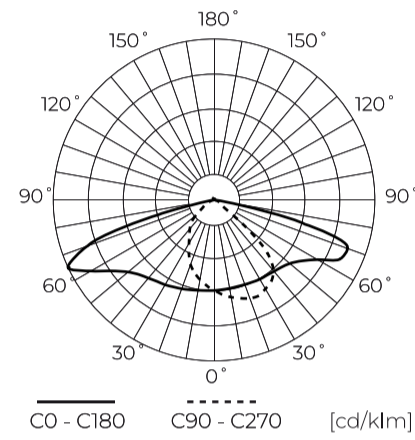

Lichtverteilung