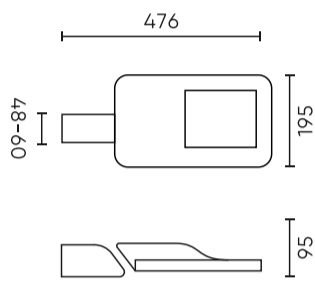

LED line PRIME

Code: 229617

EAN: 5905378229617

**Straßenleuchte TOLENO Icl 4000K 24W
3600lm T2M1 IP66 Grau (RAL 9007)
CRI70 PRIME**

Technische Zeichnung