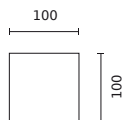

LED line LITE

Symbol: 221642

EAN: 5905378221642

**Kinkiet LED 2x3W 3000K IP65 corten
CUBE LITE**

Rysunek techniczny