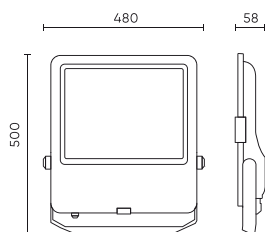

LED line PRIME

Symbol: 202696

EAN: 5905378202696

**Naświetlacz FLOODLIGHT 4000K 400W
56000lm T3 IP66 PRIME**

Rysunek techniczny