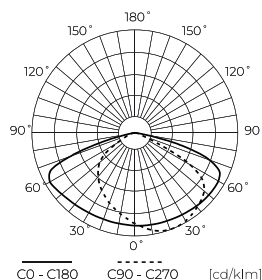

Rozsył światła