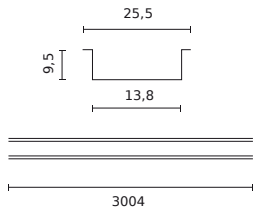

**Techniniai duomenys**

Parametras	Vertė
Garantija	5
Maksimalus LED juostelės plotis	12

Parametras	Vertė
Ūgis	9,5
Medžiaga (šviestuvo gaubtas)	Polikarbonatas

LED line PRIME

Produkto kodas: 218079

EAN: 5905378218079

Juodas 3m aliuminio profilis įleidžiamas - PRIME rinkinys

Techninis brėžinys

Šviesos pasiskirstymas

Papildomos produkto nuotraukos

Logistikos duomenys

Vienartinė pakuotė

Kiekis	1
Ilgis	3050 mm
Svarstyklės	0,653 kg

Didmeninė pakuotė

Kiekis	20
Plotis	170 mm
Ūgis	120 mm
Ilgis	3100 mm
Svarstyklės	13,05 kg

Europaletas

LED line PRIME

Produkto kodas: 218079

EAN: 5905378218079

**Juodas 3m aliuminio profilis įleidžiamas
- PRIME rinkinys**