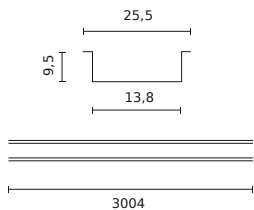

**Műszaki adatok**

Paraméter	Érték
Garancia	5
A LED-szalag maximális szélessége	12

Paraméter	Érték
Magasság	9,5
Anyag (lámpaernyő)	Polikarbonát

LED line PRIME

Kód: 218079

EAN: 5905378218079

**Fekete 3m beépíthető alumínium profil
- PRIME készlet**

Műszaki rajz

Fényeloszlás

További termékfotók

Logisztikai adatok

Egyetlen csomagolás

Mennyiség	1
Hossz	3050 mm
Mérleg	0,653 kg

Tömeges csomagolás

Mennyiség	20
Szélesség	170 mm
Magasság	120 mm
Hossz	3100 mm
Mérleg	13,05 kg