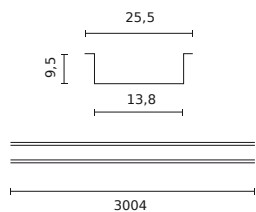

Données techniques

Paramètre	Valeur
Garantie	5
Largeur maximale de la bande LED	12

Paramètre	Valeur
Hauteur	9,5
Matériau (abat-jour)	Polycarbonate

LED line PRIME

Symbole: 218079

EAN: 5905378218079

Profil en aluminium encastré noir 3m - ensemble PRIME

Dessin technique

Répartition de la lumière

Photos supplémentaires du produit

Données logistiques

Emballage individuel

Quantité	1
Longueur	3050 mm
Balance	0,653 kg

Emballage en vrac

Quantité	20
Largeur	170 mm
Hauteur	120 mm
Longueur	3100 mm
Balance	13,05 kg