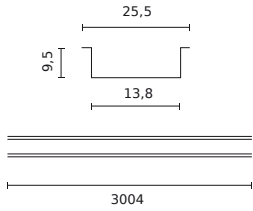

**Technische Daten**

Parameter	Wert
Garantie	5
Maximale Breite des LED Streifens	12

Parameter	Wert
Höhe	9,5
Material (Abdeckung)	Polycarbonat

LED line PRIME

Code: 218079

EAN: 5905378218079

**Aluminium-Einlegeprofil schwarz 3m - Set PRIME**

**Technische Zeichnung**

**Lichtverteilung**

**Zusätzliche Produktfotos**

**Logistikdaten**

**Einzelverpackung**

Menge	1
Länge	3050 mm
Gewicht	0,653 kg

**Großverpackung**

Menge	20
Breite	170 mm
Höhe	120 mm
Länge	3100 mm
Gewicht	13,05 kg