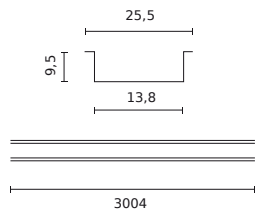

Technické údaje

Parametr	Hodnota
Záruka	5
Maximální šířka LED pásku	12

Parametr	Hodnota
Výška	9,5
Materiál (stínidlo)	Polykarbonát

LED line PRIME

Symbol: 218079

EAN: 5905378218079

Černý hliníkový zapuštěný profil 3m - sada PRIME

Technické kreslení

Rozložení světla

Další fotografie produktů

Logistická data

Individuální balení

Množství	1
Délka	3050 mm
Váhy	0,653 kg

Hromadné balení

Množství	20
Šířka	170 mm
Výška	120 mm
Délka	3100 mm
Váhy	13,05 kg

Europaleta

LED line PRIME

Symbol: 218079

EAN: 5905378218079

**Černý hliníkový zapuštěný profil 3m -
sada PRIME**

Příklad implementace