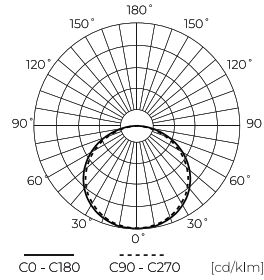

LED line PRIME

Symbol: 477149

EAN: 5907777477149

**Taśma LED 600/5m SMD 12V 4000K  
9,6W IP20 8mm 5m 960lm/m PRIME**

Taśma LED 600 SMD 12V 4000K 9,6W marki LED line PRIME to nowoczesne rozwiązanie oświetleniowe wykonane w technologii SMD 2835. Charakteryzuje się wysoką efektywnością świetlną na poziomie 100 lm/W oraz współczynnikiem odwzorowania barw Ra wynoszącym 80, co zapewnia naturalną reprodukcję kolorów. Długość taśmy wynosi 5 metrów, a temperatura barwy światła to neutralna biel 4000K.

**Dane techniczne**

Parametr	Wartość
Klasa Energetyczna 2019/2015	F
Gwarancja	5
Moc	• 9.6 W / m
Napięcie	• 12 V DC
Temperatura barwy światła	• 4000 K
Barwa światła	Biała
Współczynnik odwzorowania barw Ra	80
Klasa szczelności	IP20
Klasa ochrony elektrycznej	III
Sekcja cięcia	2,5 cm
Wydajność świetlna	100
Współczynnik zachowania strumienia świetlnego	96
Okres trwałości L70B50	30 000 h
Współczynnik trwałości	0.9
Funkcja ściemniania	PWM

Parametr	Wartość
Kroki MacAdama	≤3
Długość przewodów	5 000 mm
Całkowity strumień świetlny (metr)	960
Prąd (metr)	0,8
Kąt świecenia	120
Typ diody	SMD 2835
Ilość diod	600
Kompatybilny typ ściemniacza	PWM
Laminat (kolor)	Biały
Laminat (grubość)	2
Ilość diod (metr)	120
Typ taśmy klejącej	3M 300 LSE
Temperatura pracy	-25÷45
Do zastosowań	Wewnątrz pomieszczeń
Wysokość	2 mm

LED line PRIME

Symbol: 477149

EAN: 5907777477149

**Taśma LED 600/5m SMD 12V 4000K  
9,6W IP20 8mm 5m 960lm/m PRIME**

**Rysunek techniczny**

**Rozsył światła**

**Dodatkowe zdjęcia produktowe**

**Dane logistyczne**