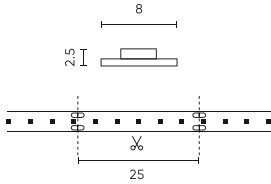

Parametr	Wartość
Kroki MacAdama	≤3
Długość przewodów	5 000 mm
Całkowity strumień świetlny (metr)	960
Prąd (metr)	0,8
Kąt świecenia	120
Typ diody	SMD 2835
Ilość diod	600
Kompatybilny typ ściemniacza	PWM
Laminat (kolor)	Biały
Laminat (grubość)	2
Ilość diod (metr)	120
Typ taśmy klejącej	3M 300 LSE
Temperatura pracy	-25÷45
Do zastosowań	Wewnątrz pomieszczeń
Wysokość	2 mm

LED line PRIME

Symbol: 477149

EAN: 5907777477149

**Taśma LED 600/5m SMD 12V 4000K  
9,6W IP20 8mm 5m 960lm/m PRIME**

**Rysunek techniczny**

**Rozsył światła**

**Dodatkowe zdjęcia produktowe**

**Dane logistyczne**

**Europaleta**

Ilość opakowań jednostkowych europaleta	2400
Wysokość palety	1,90 m
Ilość w warstwie	240
Ilość warstw	10
Ilość opakowań zbiorczych europaleta	60
Waga	331 kg

---

LED line PRIME

Symbol: 477149