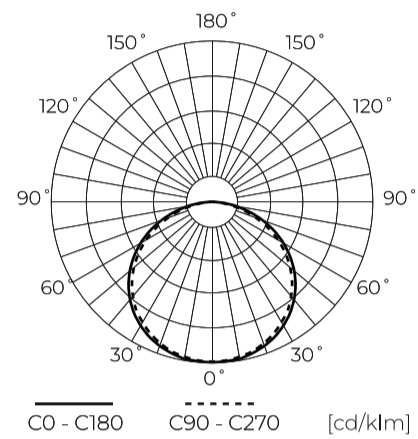

Fényeloszlás