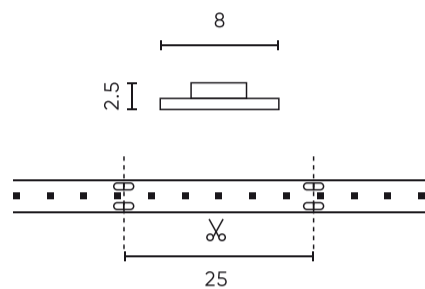

LED line PRIME

Kód: 477149

EAN: 5907777477149

**LED szalag 600/5m SMD 12V 4000K
9,6W IP20 8mm 5m 960lm/m PRIME**

Műszaki rajz