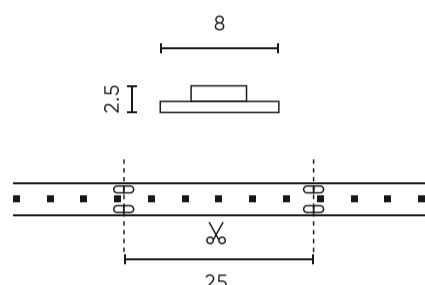

LED line PRIME

Symbol: 477149

EAN: 5907777477149

**LED pásek 600/5m SMD 12V 4000K
9,6W IP20 8mm 5m 960lm/m PRIME**

Technické kreslení