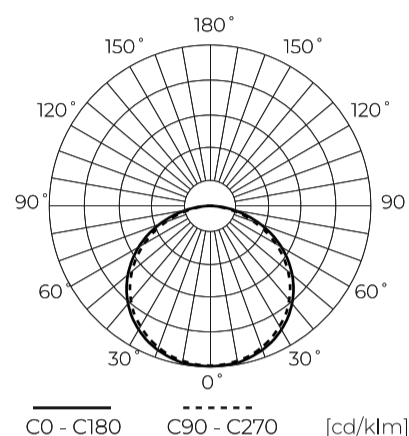

Rozložení světla