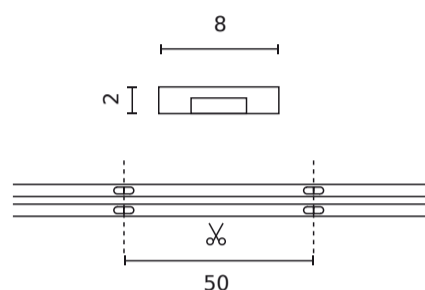

Dane techniczne

Parametr	Wartość
Gwarancja	5/7*
Moc	• 1 W
Napięcie	• 24 V DC
Temperatura barwy światła	• 4000 K
Barwa światła	Biała
Współczynnik odwzorowania barw Ra	>90
Klasa szczelności	IP20
Klasa ochrony elektrycznej	III
Sekcja cięcia	5 cm
Wydajność świetlna	110 lm/W

LED line PRIME

Symbol: 220379

EAN: 5905378220379

**Taśma LED 320 COB 24V 4000K 1W IP20
8mm 5m 110lm/m PRIME**

Rysunek techniczny

Rozsył światła

Dodatkowe zdjęcia produktowe

Dane logistyczne

Opakowanie jednostkowe

Ilość	
Szerokość	153 mm
Wysokość	15 mm
Długość	153 mm
Waga	0,126 kg
Typ	

Opakowanie zbiorcze

Ilość	40
Szerokość	320 mm
Wysokość	180 mm
Długość	320 mm
Waga	5,06 kg

Europaleta

Ilość opakowań jednostkowych europaleta	2400
Wysokość palety	1,6 m
Ilość w warstwie	
Ilość warstw	
Ilość opakowań zbiorczych europaleta	60
Waga	330 kg