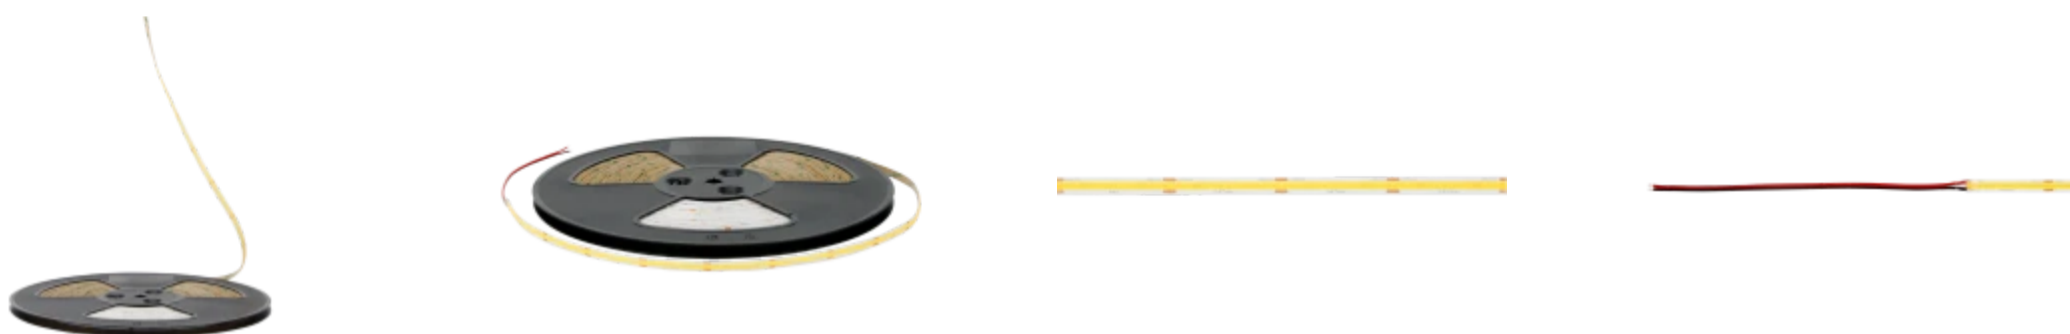

LED line PRIME

Symbol: 220379

EAN: 5905378220379

**Taśma LED 320 COB 24V 4000K 1W IP20
8mm 5m 110lm/m PRIME**

Nowość

Taśma LED 320 COB 24V 1W PRIME to wydajne i energooszczędne rozwiązanie do oświetlenia akcentowego. Dzięki diodom COB osiąga efektywność świetlną na poziomie 110 lm/W i oferuje barwę światła 3000K oraz 4000K. Niewielki pobór energii pozwala na długotrwałe działanie, nawet przez całą noc, bez zauważalnych kosztów, a łatwy montaż ułatwia podkreślenie schodów, korytarzy oraz innych elementów przestrzeni.

Parametr	Wartość
Okres trwałości L70B50	30 000 h
Funkcja ściemniania	PWM
Całkowity strumień świetlny (metr)	110 lm
Prąd (metr)	0,04 A
Kąt świecenia	180
Typ diody	COB
Ilość diod	320
Temperatura pracy	-20 ÷ 45
Do zastosowań	Wewnątrz pomieszczeń
Wysokość	2 mm

LED line PRIME

Symbol: 220379

EAN: 5905378220379

**Taśma LED 320 COB 24V 4000K 1W IP20
8mm 5m 110lm/m PRIME**

Rysunek techniczny

Rozsył światła

Dodatkowe zdjęcia produktowe

Dane logistyczne

LED line PRIME

Symbol: 220379

EAN: 5905378220379

**Taśma LED 320 COB 24V 4000K 1W IP20
8mm 5m 110lm/m PRIME**

Przykładowa realizacja