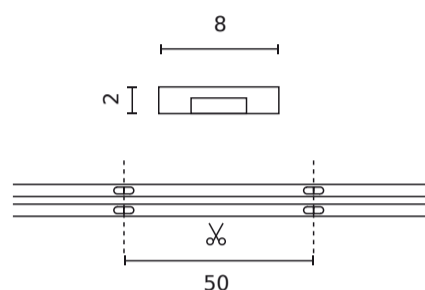

LED line PRIME

Produkto kodas: 220379

EAN: 5905378220379

**LED juosta 320 COB 24V 4000K 1W IP20
8mm 5m 110lm/m PRIME**

Techninis brėžinys