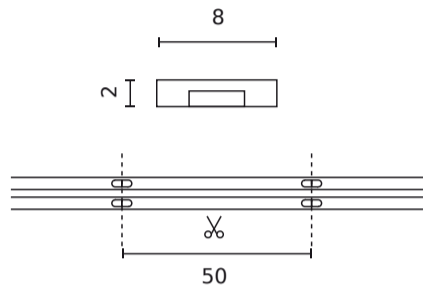

Données techniques

Paramètre	Valeur
Garantie	5/7*
Pouvoir	• 1 W
Tension	• 24 V DC
Température de couleur de la lumière	• 4000 K
Couleur claire	Blanc
Indice de rendu des couleurs Ra	>90
Classe d'étanchéité	IP20
Classe de protection contre les chocs électriques	III
Section de coupe	5 cm
Efficacité lumineuse	110 lm/W

Paramètre	Valeur
Durée de conservation L70B50	30 000 h
Fonction de gradation	PWM
Flux lumineux total (mètre)	110 lm
Courant (compteur)	0,04 A
Angle du faisceau	180
Type de diode	COB
Nombre de diodes	320
Température de fonctionnement	-20 ÷ 45
Pour une utilisation en intérieur	À l'intérieur des chambres
Hauteur	2 mm

LED line PRIME

Symbole: 220379

EAN: 5905378220379

**Ruban LED 320 COB 24V 4000K 1W IP20
8mm 5m 110lm/m PRIME**

Dessin technique

Répartition de la lumière

Photos supplémentaires du produit

Données logistiques

Emballage individuel

Quantité	
Largeur	153 mm
Hauteur	15 mm
Longueur	153 mm
Balance	0,126 kg
Taper	

Emballage en vrac

Quantité	40
Largeur	320 mm
Hauteur	180 mm
Longueur	320 mm
Balance	5,06 kg

Europalette

Quantité	2400
Hauteur	1,6 m
Quantité en couche	
Nombre de couches	
Quantité en vrac	60
Balance	330 kg