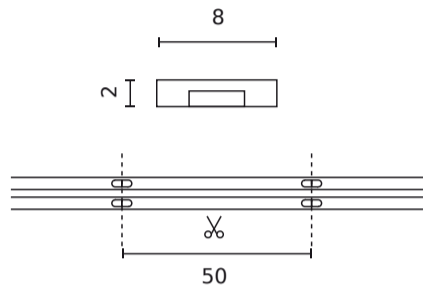

LED line PRIME

Code: 220379

EAN: 5905378220379

**LED-Band 320 COB 24V 4000K 1W IP20
8mm 5m 110lm/m PRIME**

Technische Zeichnung