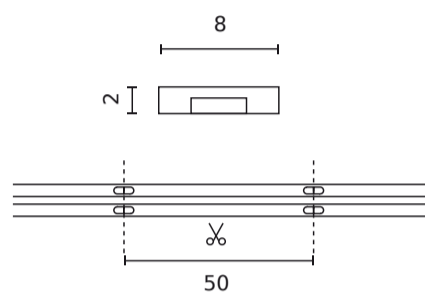

LED line PRIME

Symbol: 220379

EAN: 5905378220379

**LED pásek 320 COB 24V 4000K 1W IP20
8mm 5m 110lm/m PRIME**

Technické kreslení