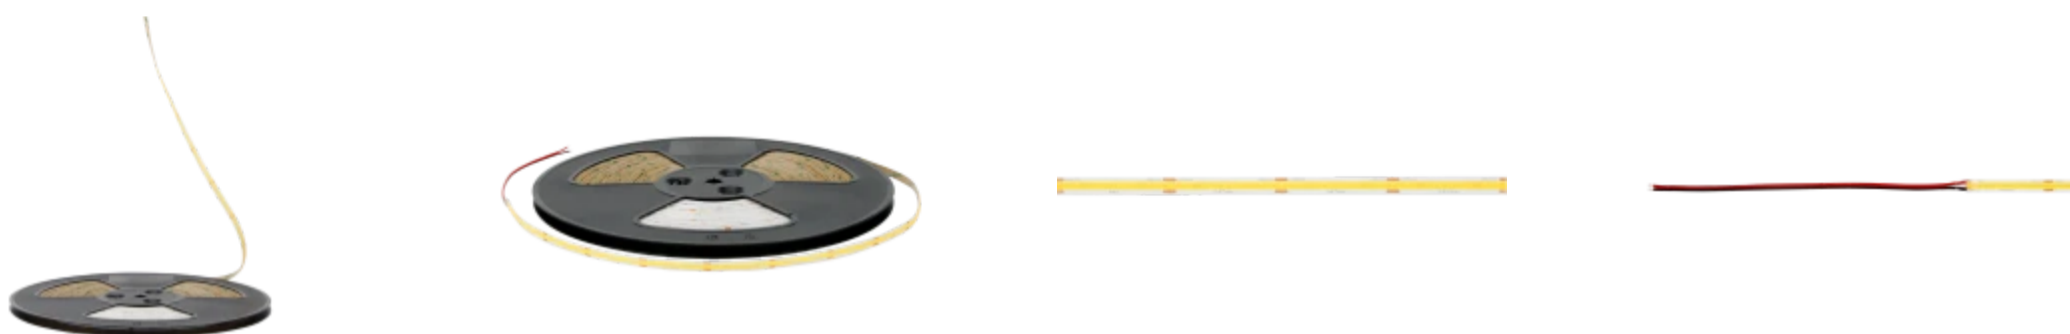

LED line PRIME

Symbol: 220379

EAN: 5905378220379

**LED pásek 320 COB 24V 4000K 1W IP20
8mm 5m 110lm/m PRIME**

Novinka

Páska LED 320 COB 24V 1W PRIME je efektivní a energeticky úsporné řešení pro akcentové osvětlení. Díky diodám COB dosahuje světelné účinnosti na úrovni 110 lm/W a nabízí barvu světla 3000K a 4000K. Malá spotřeba energie umožňuje dlouhodobé používání, i přes celou noc, bez znatelných nákladů, a snadná montáž usnadňuje zvýraznění schodů, chodeb a dalších prvků prostoru.

LED line PRIME

Symbol: 220379

EAN: 5905378220379

**LED pásek 320 COB 24V 4000K 1W IP20
8mm 5m 110lm/m PRIME**

Technické kreslení

Rozložení světla

Další fotografie produktů

Logistická data

LED line PRIME

Symbol: 220379

EAN: 5905378220379

**LED pásek 320 COB 24V 4000K 1W IP20
8mm 5m 110lm/m PRIME**

Příklad implementace