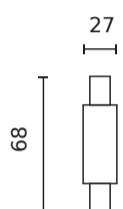

LED line PRIME

Symbol: 221154

EAN: 5905378221154

**Łącznik I mini do szynoprzewodu
LUMICANTO POWERTRACK czarny
PRIME**

Rysunek techniczny