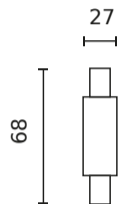

LED line PRIME

Symbole: 221154

EAN: 5905378221154

**Connecteur I mini pour rail électrique
LUMICANTO POWERTRACK noir PRIME**

Dessin technique