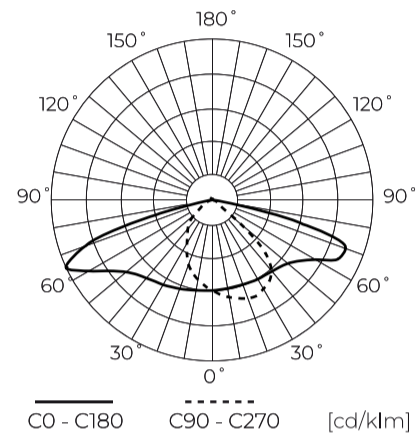

Lichtverteilung