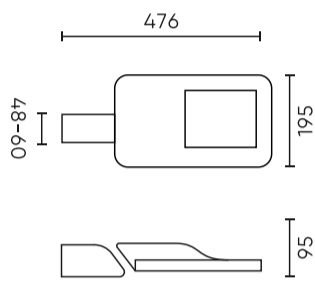

LED line PRIME

Code: 229778

EAN: 5905378229778

**Straßenleuchte TOLENO Icl 4000K 43W
6450lm T2M1 IP66 Grau (RAL 9007)
CRI70 PRIME**

Technische Zeichnung