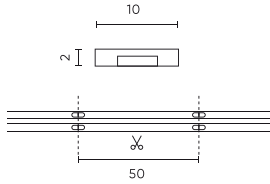

LED line PRIME

Symbol: 210974

EAN: 5905378210974

**Taśma LED 480 COB 24V 3000K 18W
IP20 10mm 5m 1800lm/m PRIME**

Rysunek techniczny