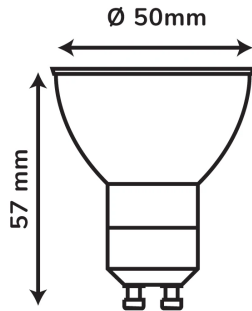

## LED line LITE żarówka LED GU10 7W 6500K 600lm 220-240V

120 °

-20÷40 °C

220-240 VAC

50 000 h

Parametr	Wartość
Wydajność świetlna	85 lm/W
Moc	7 W
Barwa światła	Biała
Klasa efektywności energetycznej 2019/2015	F
Całkowity strumień świetlny	600 lm
Temperatura barwy światła	6500 K
Kroki MacAdama	≤6
Gwarancja (lata)	3
Współczynnik trwałości	0.9
Okres trwałości L70B50	50 000 h
Napięcie zasilania, rodzaj napięcia zasilania	220-240 VAC
Częstotliwość napięcia zasilania	50/60Hz

Parametr	Wartość
Współczynnik odwzorowania barw Ra	80
Współczynnik zachowania strumienia świetlnego	96 %
Średnica lampy	50
Kąt świecenia	120 °
Trwałość	50000
Współczynnik mocy PF	0,5
Ilość cykli włącz/wyłącz	50000
Kroki MacAdama	≤6
Temperatura pracy	-20÷40 °C
Do zastosowań wewnątrz pomieszczeń	Wewnątrz pomieszczeń
Wysokość	56 mm
Klasa Energetyczna 874/2012	A+

**Opakowanie jednostkowe**

Szerokość	52 mm
Wysokość	52 mm
Długość	59 mm
Waga	0,0286 kg
Ilość w opakowaniu	1

**Opakowanie zbiorcze**

Ilość w opakowaniu zbiorczym	100 szt.
Ilość szt/ taśmy w metrach	100
Szerokość	275 mm
Wysokość	135 mm
Długość	540 mm
Waga	2,86 kg
Objętość	0,021 m <sup>3</sup>
Uwagi	CARTON BOX

**Europaleta**

Ilość szt/ taśmy w metrach	4400
Ilość zbiorcza europaleta	44
Waga europalety	125,84 kg
Wysokość palety	1629 cm
Ilość w 1 warstwie	4
Ilość warstw	11