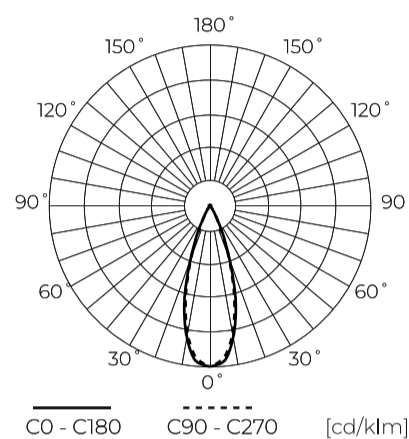

Distribuția luminii

Fotografii suplimentare ale produselor