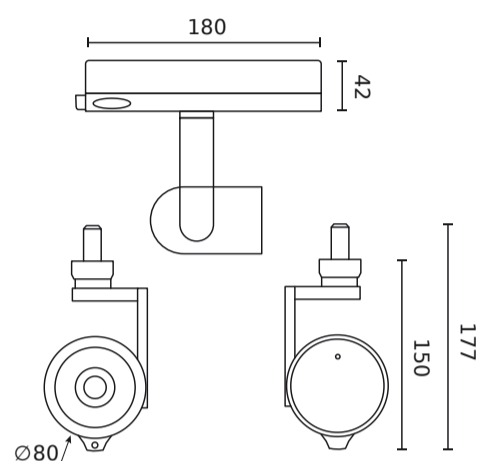

Parametru	Valoare
Putere luminoasă	80
Flux luminos total	2700 lm
Termen de valabilitate L70B50	100 000 h
Frecvența tensiunii de alimentare	50/60Hz
Unghiul fasciculului	36°
Factorul de putere PF	0,95
Temperatura de funcționare	-10 ÷ 30
Pentru aplicații	În interiorul camerelor
Înălțime	177,5 mm
Diametrul fittingului	80 mm

LED line PRIME

Simbol: 227453

EAN: 5905378227453

**Track light AI LED line x Caimeta 35W  
CCT 36° negru PRIME**

**Desen tehnic**

**Distribuția luminii**

**Fotografii suplimentare ale produselor**

**Date logistice**

**Ambalaj individual**

Lățime	220 mm
Înălțime	94 mm
Lungime	302 mm
Balanță	1,2 kg

**Ambalaje în vrac**

Cantitate	12
Lățime	460 mm
Înălțime	305 mm
Lungime	625 mm
Balanță	15.65 kg

**Europalet**

Cantitate	96
Înălțime	140 cm
Cantitate în strat	48
Numărul de straturi	2
Cantitate: paletți europeni	8
Balanță	160 kg