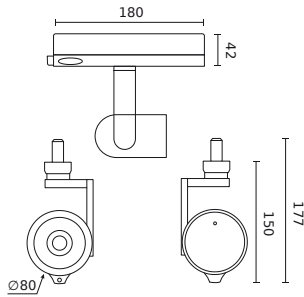

Parametr	Wartość
Okres trwałości L70B50	100 000 h
Obszar wykrywania (promień)	5 m
Częstotliwość napięcia zasilania	50/60Hz
Kąt świecenia	36°
Kąt i zasięg detekcji ruchu	65°/2.8m
Współczynnik mocy PF	0,95
Temperatura pracy	-10 ÷ 30
Do zastosowań	Wewnątrz pomieszczeń
Wysokość	177,5 mm
Średnica oprawy	80 mm
Kolor	Czarny

LED line PRIME

Symbol: 227453

EAN: 5905378227453

**Track light AI LED line x Caimeta 35W
CCT 36° czarny PRIME**

Rysunek techniczny

Rozsył światła

Dodatkowe zdjęcia produktowe

Dane logistyczne

Opakowanie jednostkowe

Szerokość	220 mm
Wysokość	94 mm
Długość	302 mm
Waga	1,2 kg

Opakowanie zbiorcze

Ilość	12
Szerokość	460 mm
Wysokość	305 mm
Długość	625 mm
Waga	15,65 kg

Europaleta

Ilość opakowań jednostkowych europaleta	96
Wysokość palety	140 cm
Ilość w warstwie	48
Ilość warstw	2
Ilość opakowań zbiorczych europaleta	8
Waga	160 kg