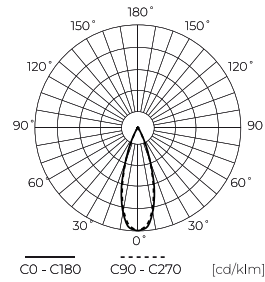

Rozsył światła