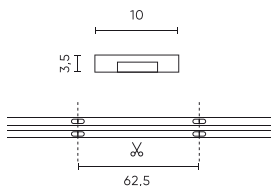

LED line PRIME

Symbol: 479914

EAN: 5907777479914

**Taśma LED 576 COB 24V RGB 10W IP66
11mm 5m PRIME**

Rysunek techniczny

Rozsył światła

Dodatkowe zdjęcia produktowe

Dane logistyczne

Opakowanie jednostkowe

Ilość	5 m
Szerokość	180 mm
Wysokość	20 mm
Długość	180 mm
Waga	0,239 kg
Uwagi	PAPER BOX

Opakowanie zbiorcze

Ilość	40
Szerokość	380 mm
Wysokość	210 mm
Długość	460 mm
Objętość	
Waga	9,5 kg
Uwagi	CARTON BOX

Europaleta

Ilość opakowań jednostkowych europaleta	14400
Wysokość palety	1890 mm
Ilość w warstwie	
Ilość warstw	
Ilość opakowań zbiorczych europaleta	36
Waga	380 kg

LED line PRIME

Symbol: 479914

EAN: 5907777479914