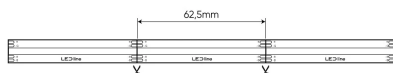

LED line PRIME taśma LED 576 COB 24V RGB 10W IP66

Taśma LED line to nowoczesne i uniwersalne liniowe źródło światła, wykorzystywane przy oświetleniu wnętrz, mebli, kasetonów, napisów świetlnych, przestrzeni publicznych.

Produkt przeszedł badania w Centrum Badań i Pomiarów Światła LED line®, na podstawie których zostały przygotowane miarodajne pliki fotometryczne.

Technologia Yellow Free oznacza, że obudowa produktu wykonana została z wysokiej jakości materiałów, które nie żółkną z upływem czasu, a produkt zachowuje estetyczny wygląd przez lata.

Parametr	Wartość
Barwa światła	RGB
Klasa szczelności IP	66
Gwarancja (lata)	5
Funkcja ściemniania	PWM
Współczynnik trwałości	0,9
Minimalna ilość zakupu	5
Okres trwałości L70B50	50 000 h
Długość przewodu	200 mm
Moc (metr)	10 W
Prąd (metr)	0,42 A
Napięcie zasilania, rodzaj napięcia zasilania	24 VDC
Ilość metrów na rolce	5
Współczynnik zachowania strumienia świetlnego	96 %
Kąt świecenia	180 °