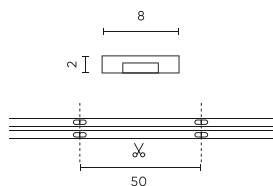

LED line PRIME

Symbol: 210929

EAN: 5905378210929

**Taśma LED 320 COB 24V 3000K 8W IP20
8mm 30m 800lm/m PRIME**

Rysunek techniczny