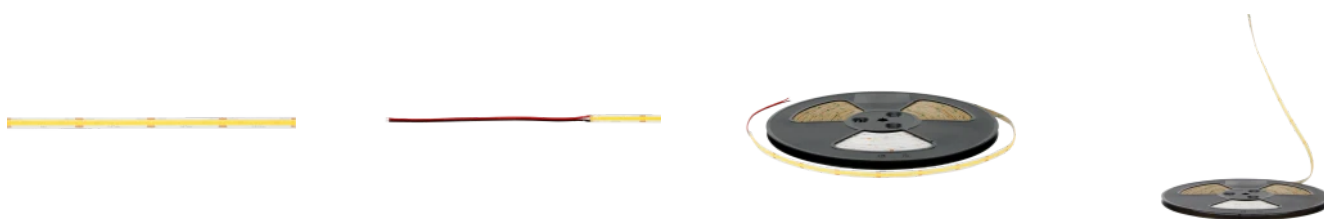

LED line PRIME

Symbol: 210929

EAN: 5905378210929

**Taśma LED 320 COB 24V 3000K 8W IP20  
8mm 30m 800lm/m PRIME**

Taśma LED 320 COB 24V 3000K 8W 30m PRIME to innowacyjne oświetlenie, które wyróżnia się doskonałą jakością wykonania oraz wysoką wydajnością. Zastosowanie technologii COB zapewnia równomierny rozkład światła o barwie ciepłej bieli (3000K) z efektywnością świetlną na poziomie 100 lm/W. Produkt charakteryzuje się długością rolki wynoszącą 30 m oraz mocą nominalną 8 W/m, co czyni go niezwykle wszechstronnym.

Parametr	Wartość
Kroki MacAdama	≤3
Długość przewodów	200 mm
Całkowity strumień świetlny (metr)	800
Prąd (metr)	0,33
Kąt świecenia	180
Typ diody	COB
Ilość diod	1600
Kompatybilny typ ściemniacza	PWM
Laminat (kolor)	Biały
Laminat (grubość)	2
Ilość diod (metr)	320
Typ taśmy klejącej	3M 300 LSE
Temperatura pracy	-30÷45
Do zastosowań	Wewnątrz pomieszczeń
Wysokość	2 mm

LED line PRIME

Symbol: 210929

EAN: 5905378210929

**Taśma LED 320 COB 24V 3000K 8W IP20  
8mm 30m 800lm/m PRIME**

**Rysunek techniczny**

**Rozsył światła**

**Dodatkowe zdjęcia produktowe**

**Dane logistyczne**

---

LED line PRIME

Symbol: 210929

EAN: 5905378210929

**Taśma LED 320 COB 24V 3000K 8W IP20  
8mm 30m 800lm/m PRIME**

---

**Przykładowa realizacja**