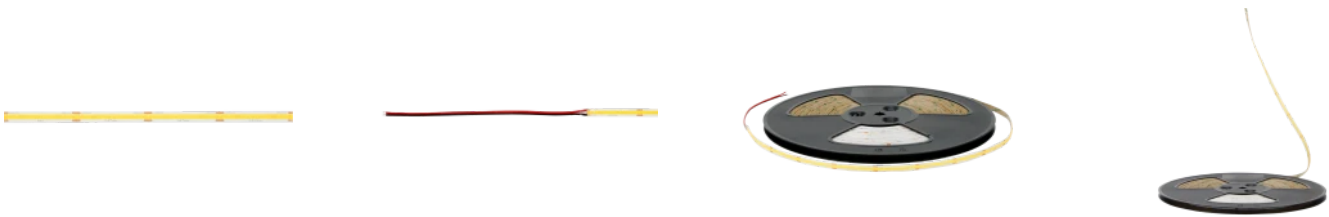

LED line PRIME

Code: 210929

EAN: 5905378210929

**LED-Streifen 320 COB 24V 3000K 8W
IP20 8mm 30m 800lm/m PRIME**

LED 320 COB 24V 3000K 8W 30m PRIME ist eine innovative Beleuchtung, die sich für eine ausgezeichnete Leistungsqualität und hohe Leistung auszeichnet. Der Einsatz der COB-Technologie gewährleistet eine gleichmäßige Verteilung von warmem Weißlicht (3000K) mit Lichteffizienz von 100 lm/W. Das Produkt zeichnet sich durch eine Rollenlänge von 30 m und eine Nennleistung von 8 W/m aus, was es extrem vielseitig macht.

LED line PRIME

Code: 210929

EAN: 5905378210929

**LED-Streifen 320 COB 24V 3000K 8W
IP20 8mm 30m 800lm/m PRIME**

Technische Zeichnung

Lichtverteilung

Zusätzliche Produktfotos

Logistikdaten

Einzelverpackung

Menge	30 m
Gewicht	0,614 kg

Großverpackung

Menge	20
Breite	350 mm
Höhe	290 mm
Länge	450 mm
Gewicht	13,36 kg

Europalette

Menge	720
Palettenhöhe	1,90 m
Großmengen	36
Waage	346 kg

LED line PRIME