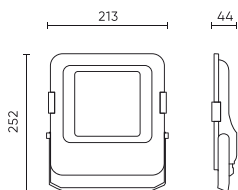

LED line PRIME

Symbol: 202559

EAN: 5905378202559

**Naświetlacz FLOODLIGHT 4000K 30W
4200lm T3 IP66 PRIME**

Rysunek techniczny