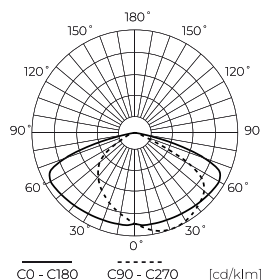

Rozsył światła