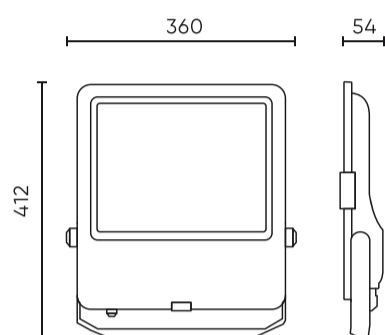

LED line PRIME

Produkto kodas: 202627

EAN: 5905378202627

**Projektorius FLOODLIGHT 4000K 150W
21000lm T3 IP66 PRIME**

Techninis brėžinys