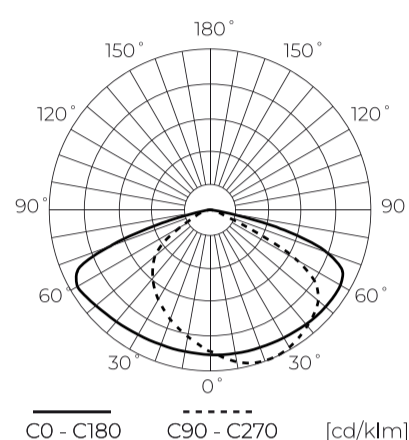

Šviesos pasiskirstymas