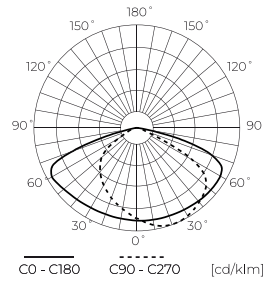

Lichtverteilung