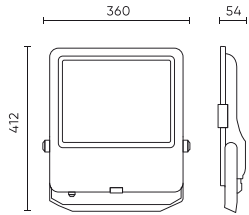

LED line PRIME

Code: 202627

EAN: 5905378202627

**Flutlicht FLOODLIGHT 4000K 150W
21000lm T3 IP66 PRIME**

Technische Zeichnung