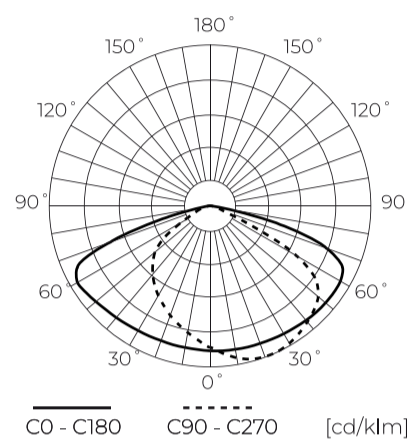

Rozložení světla