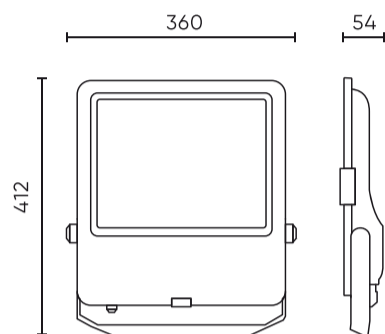

LED line PRIME

Symbol: 202627

EAN: 5905378202627

**Reflektor FLOODLIGHT 4000K 150W
21000lm T3 IP66 PRIME**

Technické kreslení