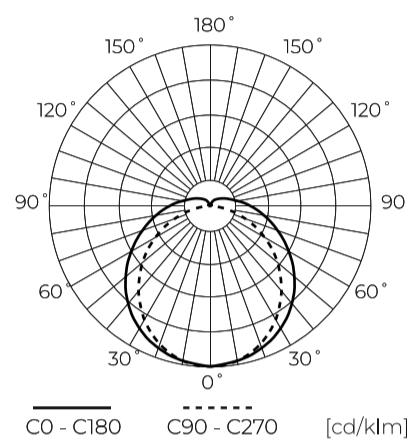

**Date tehnice**

Parametru	Valoare
Clasa de eficiență energetică 2019/2015	D
Garanție	3
Putere	• 36 W
Tensiune	• 220-240 V AC
Temperatura culorii luminii	• 4000 K
Culoare deschisă	Alb
Indicele de redare a culorilor Ra	80
Clasa de etanșeitate	IP65
Clasa de protecție electrică	II
Putere luminoasă	120
Flux luminos total	4320
Termen de valabilitate L70B50	20 000 h

Parametru	Valoare
Treptele lui MacAdam	≤6
Frecvența tensiunii de alimentare	50/60Hz
Indicele de redare a culorilor CRI	80
Unghiul fasciculului	120
Durabilitate	20 000 h
Factorul de putere PF	0,95
Numărul de cicluri de pornire/oprire	15000
Timp de încălzire a lămpii la 60%	1
Temperatura de funcționare	-20÷40
Înălțime	35
Material (carcasă)	Policarbonat
Material (abajur)	Polistiren

LED line LITE

Simbol: 211605-II

EAN: 5905378220096

**Oprawa hermetică LINIX 4000K 36W  
4320lm IP65 120cm gri LITE**

**Desen tehnic**

**Distribuția luminii**

**Fotografii suplimentare ale produselor**

**Date logistice**