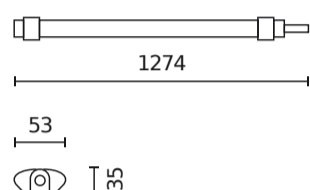

LED line LITE

Simbol: 211605-II

EAN: 5905378220096

**Oprawa hermetică LINIX 4000K 36W  
4320lm IP65 120cm gri LITE**

**Desen tehnic**

**Distribuția luminii**

**Fotografii suplimentare ale produselor**

**Date logistice**

**Ambalaj individual**

Cantitate	
Lățime	51 mm
Înălțime	25 mm
Lungime	1275 mm
Balanță	0,33 kg

**Ambalaje în vrac**

Cantitate	30
Lățime	275 mm
Înălțime	230 mm
Lungime	1280 mm
Balanță	9,9 kg

**Europalet**

Cantitate	360
Înălțime	1900 mm
Cantitate în strat	12
Numărul de straturi	1
Cantitate: paletți europeni	12
Balanță	140 kg